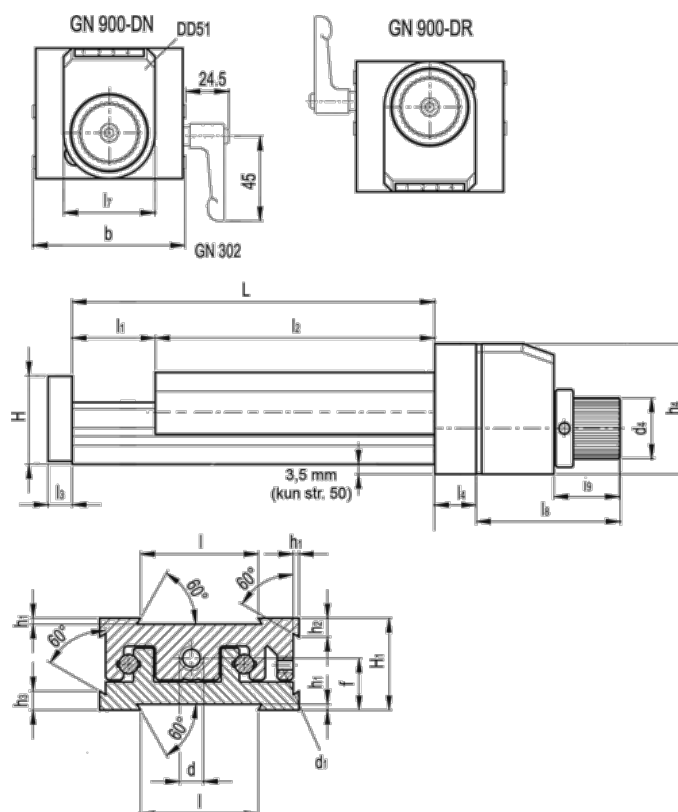

Varenummer: 20775032  
 Beskrivelse: Justerbar slædeenhed  
 GN 900-120-235-75-DN-2

## Mål

b = 120	h2 = 13.8	l7 = 33
d = M10x1	h3 = 13.8	l8 = 69
d1 = M5	h4 = 57	l9 = 41
d4 = 34	l = 80	
f = 26.3	L - l1 = 235-75	
H = 45.0	l2 = 160	
h1 = 2.0	l3 = 10	
H1 = 46	l4 = 18	